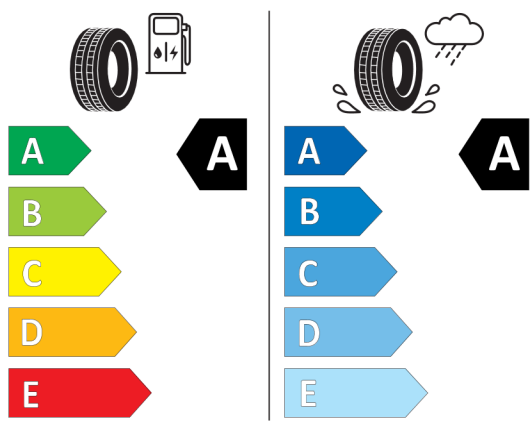

KONFIGURACE DACIA Jogger

Vytvořeno: 13 / 03 / 2025

Štítky pneumatik identické pro přední i zadní nápravu

Continental 0358181

205/60 R 16 92 H C1

Hankook 1025238

205/60R16 92 H C1

2020/740